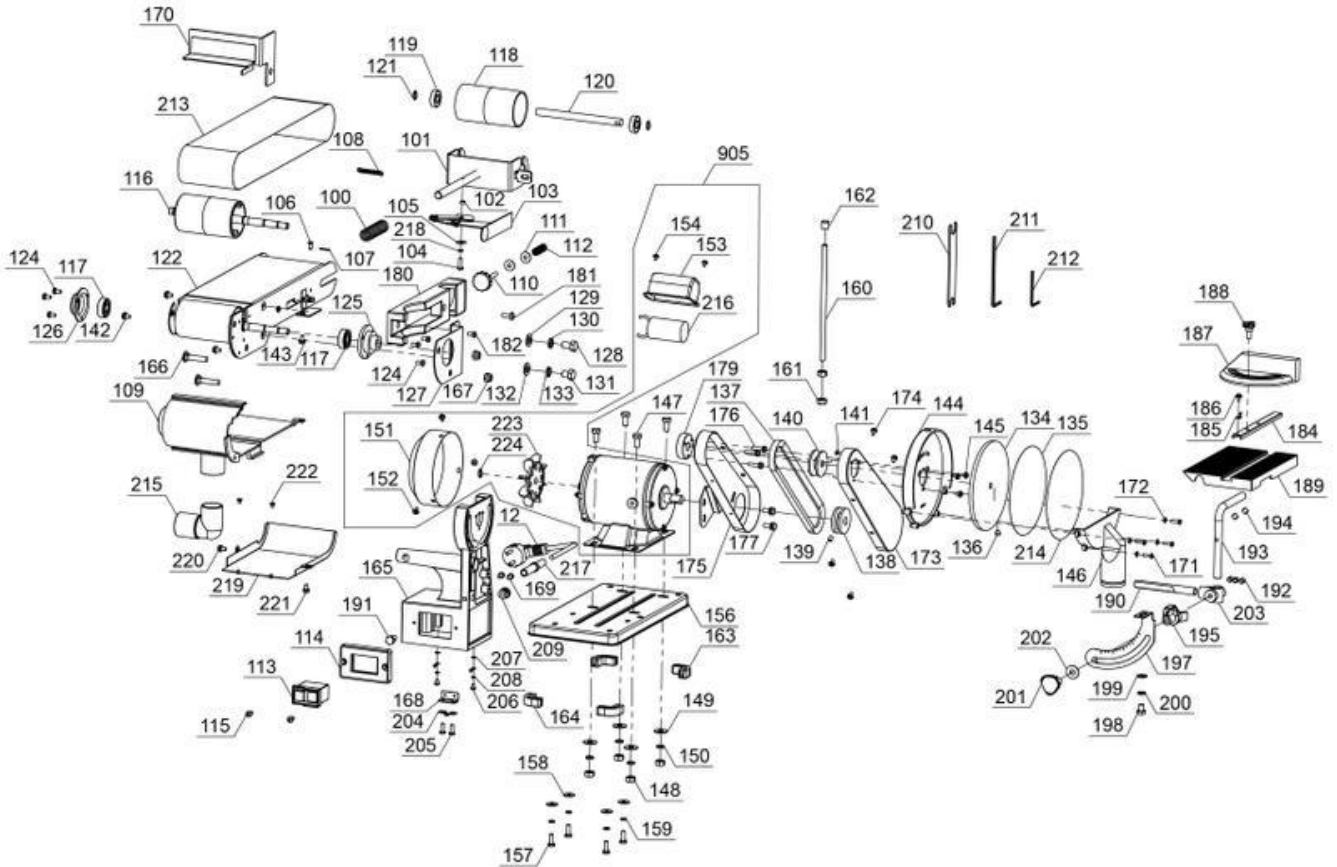

## Spare parts

Pos	Art.	Ident number	Product Name	Pos	Art.	Ident number	Product Name
	441925701099	00000	color box	168	441925701168	00000	angle bracket
012	441925701012	00000	power cable 230 V	169	441925701169	00000	screw M5 x 8
100	441925701100	00000	spring	170	441925701170	00000	stopper guide rail
101	441925701101	00000	bracket	171	441925701171	00000	screw A M4 x 14
102	441925701102	00000	distance bush	172	441925701172	00000	standard washer
103	441925701103	00000	clamping lever	173	441925701173	00000	belt cover
104	441925701104	00000	screw A M5 x 14	174	441925701174	00000	sems screw M4 x 8
105	441925701105	00000	standard washer	175	441925701175	00000	belt housing
106	441925701106	00000	pin	176	441925701176	00000	screw M5 x 22
107	441925701107	00000	split pin	177	441925701177	00000	sems screw B M6 x 16
108	441925701108	00000	return spring	179	441925701179	00000	distance bush
109	441925701109	00000	abrasive belt cover	180	441925701180	00000	tension/adjusting device cover
110	441925701110	00000	threaded bolt M6 x 40	181	441925701181	00000	screw A M5 x 16
111	441925701111	00000	standard washer	182	441925701182	00000	screw B M5 x 10
112	441925701112	00000	spring	184	441925701184	00000	sliding rail
113	441925701113	00000	null voltage switch	185	441925701185	00000	pointer
114	441925701114	00000	switch bracket	186	441925701186	00000	sems screw M4 x 8
115	441925701115	00000	screw M5 x 10	187	441925701187	00000	beval scale
116	441925701116	00000	driving roller	188	441925701188	00000	knob M6 x 14
117	441925701117	00000	ball bearing 6201 RS	189	441925701189	00000	supporting table
118	441925701118	00000	tensioning roller	190	441925701190	00000	fastening bar
119	441925701119	00000	ball bearing 6201 RS	191	441925701191	00000	screw M8 x 16
120	441925701120	00000	axis	192	441925701192	00000	headless screw M8 x 8
121	441925701121	00000	retainer	193	441925701193	00000	table holder
122	441925701122	00000	holding plate	194	441925701194	00000	headless screw M8 x 8
124	441925701124	00000	sems screw M5 x 10	195	441925701195	00000	pointer
125	441925701125	00000	bearing holder A	197	441925701197	00000	beval scale
126	441925701126	00000	bearing holder B	198	441925701198	00000	screw M8 x 10
127	441925701127	00000	link plate	199	441925701199	00000	standard washer
128	441925701128	00000	screw M10 x 16	200	441925701200	00000	spring washer
129	441925701129	00000	standard washer	201	441925701201	00000	star handle screw M8 x 10
130	441925701130	00000	spring washer	202	441925701202	00000	standard washer
131	441925701131	00000	screw A M10 x 12	203	441925701203	00000	connecting piece
132	441925701132	00000	standard washer	204	441925701204	00000	cord grip
133	441925701133	00000	spring washer	205	441925701205	00000	screw M5 x 10
134	441925701134	00000	sanding pad	206	441925701206	00000	screw M4 x 6
135	441925701135	00000	hook and loop fastener	207	441925701207	00000	toothed lock washer
136	441925701136	00000	headless screw M8 x 8	208	441925701208	00000	spring washer
137	441925701137	00000	drive belt 200XL	209	441925701209	00000	cable sleeve
138	441925701138	00000	drive wheel	210	441925701210	00000	spanner
139	441925701139	00000	headless screw M6 x 8	211	441925701211	00000	Hexagon socket key A
140	441925701140	00000	return chain wheel	212	441925701212	00000	Hexagon socket key B
141	441925701141	00000	headless screw M6 x 8	213	441925701213	00000	abrasive belt grit 80
142	441925701142	00000	sems screw A M5 x 10	214	441925701214	00000	abrasive paper 80 grains
143	441925701143	00000	sems screw B M5 x 10	215	441925701215	00000	exhausting adapter
144	441925701144	00000	sanding pad protection cover	217	441925701217	00000	tension relief
145	441925701145	00000	sems screw M4 x 8	218	441925701218	00000	spring washer
146	441925701146	00000	cover	219	441925701219	00000	cover plate front
147	441925701147	00000	screw M8 x 16	220	441925701220	00000	sems screw A M5 x 10
148	441925701148	00000	nut M8	221	441925701221	00000	sems screw B M5 x 12
149	441925701149	00000	standard washer	222	441925701222	00000	screw M4 x 6
150	441925701150	00000	spring washer	790	441925701790	00000	Manual
156	441925701156	00000	base plate	791	441925701791	00000	data label
157	441925701157	00000	screw M6 x 16	792	441925701792	00000	Safety instructions
158	441925701158	00000	standard washer	905	441925701905	00010	Complete Engine Assembly
159	441925701159	00000	spring washer				
160	441925701160	00000	stop screw				
161	441925701161	00000	nut M8				
162	441925701162	00000	limit stop bush				
163	441925701163	00000	rubber foot rear right				
164	441925701164	00000	rubber foot rear left				
165	441925701165	00000	bracket				
166	441925701166	00000	carriage bolt M8 x 38				
167	441925701167	00000	locknut M8				